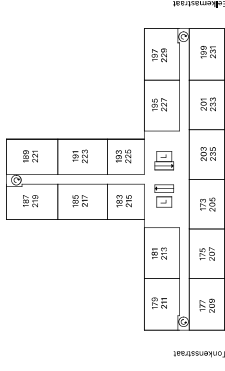

- ▶ entree deur
- Periflex-aansluiting
- ▽ aansluiting data
- aansluiting CAI
- thermostaat
- handdoeken radiator
- deurbel
- intercom
- koalfstofdiode opnemer
- meterkast
- opstapplaats wasmachine
- opstapplaats droger
- WTW warmteterugwinning-unit
- WP warmtepomp

Type A4

bergingen kelder

5e en 6e

2e t/m 4e

1e

BG

Geen rechten ontlenen aan deze plattegrond