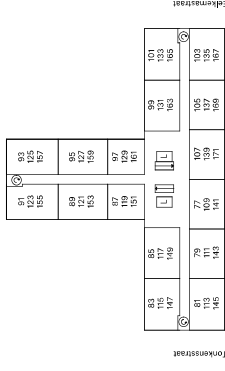

- ▶ entree deur
- Periflex-aansluiting
- ▽ aansluiting data
- aansluiting CAI
- thermostaat
- handdoeken radiator
- deurbel
- intercom
- koalfstofdiode opnemer
- meterkast
- opstapplaats wasmachine
- opstapplaats droger
- WTW warmteterugwinning-unit
- WP warmtepomp

Type A4

bergingen kelder

5e en 6e

2e t/m 4e

1e

BG

Geen rechten ontlenen aan deze plattegrond